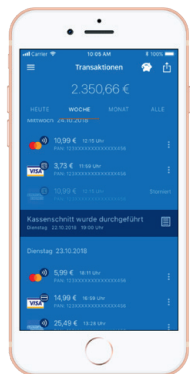

VR-pay:Me

Die mPOS Lösung für den kostengünstigen Einstieg in das bargeldlose Bezahlen über alle Branchen hinweg.

Terminal Link/2500 Bluetooth

- Akzeptieren Sie alle Kartenbrands
- Ready für mobiles und kontaktloses Zahlen (NFC, Apple Pay, Google Pay)

VR-pay:Me-App

Kostenlos für Smartphone und Tablets mit Android ab Version 5.0 und iOS ab Version 11.0 im jeweiligen App Store.

Download der App über www.vr-pay.me

- Alle Transaktionen im Blick
- Reporting der Umsätze per CSV Export
- Umweltbewusster Kundenbelegversand per E-Mail

Wählen Sie Ihr Preispaket: Kompakt oder Flex

Paket VR-pay:Me – Kompakt

nur 15,90 EUR/mtl. inkl. 1.500 EUR Umsatzvolumen

pro Monat gebührenfrei^{1,2,3}

Transaktionsgebühren **0,- EUR**^{1,2,3}

Weitere Akzeptanzen gegen zusätzliche Gebühr möglich:

- ✓ Mastercard/Visa
- ✓ Maestro/V PAY
- ✓ girocard
- ✓ Netzservice
- ✓ Hotline
- ✓ Laufzeit 24 Monate

Terminal Link/2500 Bluetooth (einmalig 39,00 EUR) – Aktion: 0,00 EUR

Paket VR-pay:Me – Flex

Zahlen Sie nur die Transaktionsgebühr und das entsprechende Entgelt